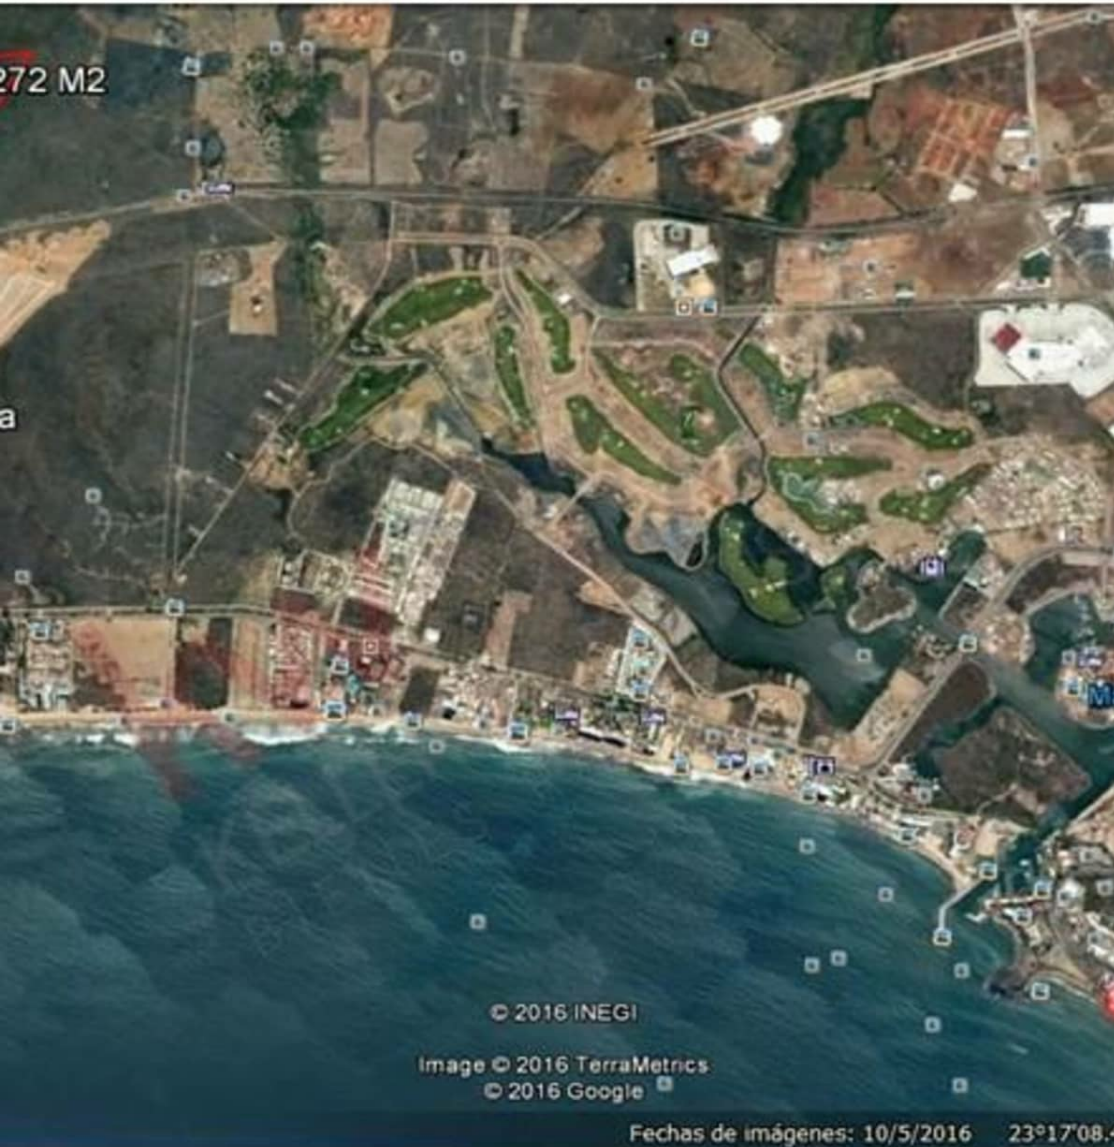

Carretera Habal - Cerritos S/N

Other Florida

Fechas de imágenes: 10/5/2016 23°18'47.84" N 106°27'54.83" O elevación 34 m alt. ojo

Carretera Habal, Mazatlán, Sinaloa, 82270

SERGIO EMETERIO LETAMENDI HAAS
+5216699183486

Carretera Habal - Cerritos S/N

Carretera Habal, Mazatlán, Sinaloa, 82270

価格: リクエスト時の価格

数
ベッド数

-

単位 SQ FT.
敷地

1,854,319

参考
ナンバー